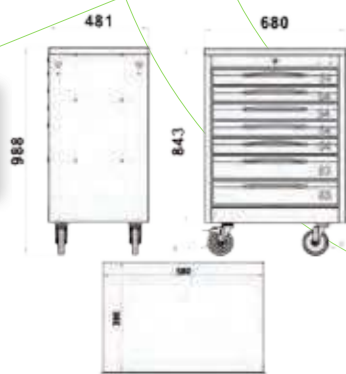

**ΜΟΝΤΕΛΟ ΜΕ ΚΑΛΥΜΑ ΣΤΟ ΠΑΝΩ ΜΕΡΟΣ**

**KG 52**

**FG 103D/6G**  
Εργαλειοφόρος τροχήλατος με 6 συρτάρια

**379,00€** ~~750,00€~~

**ΜΟΝΤΕΛΟ ΜΕ ΚΑΛΥΜΑ ΣΤΟ ΠΑΝΩ ΜΕΡΟΣ**

**KG 54**

**FG 103D/7G**  
Εργαλειοφόρος τροχήλατος με 7 συρτάρια