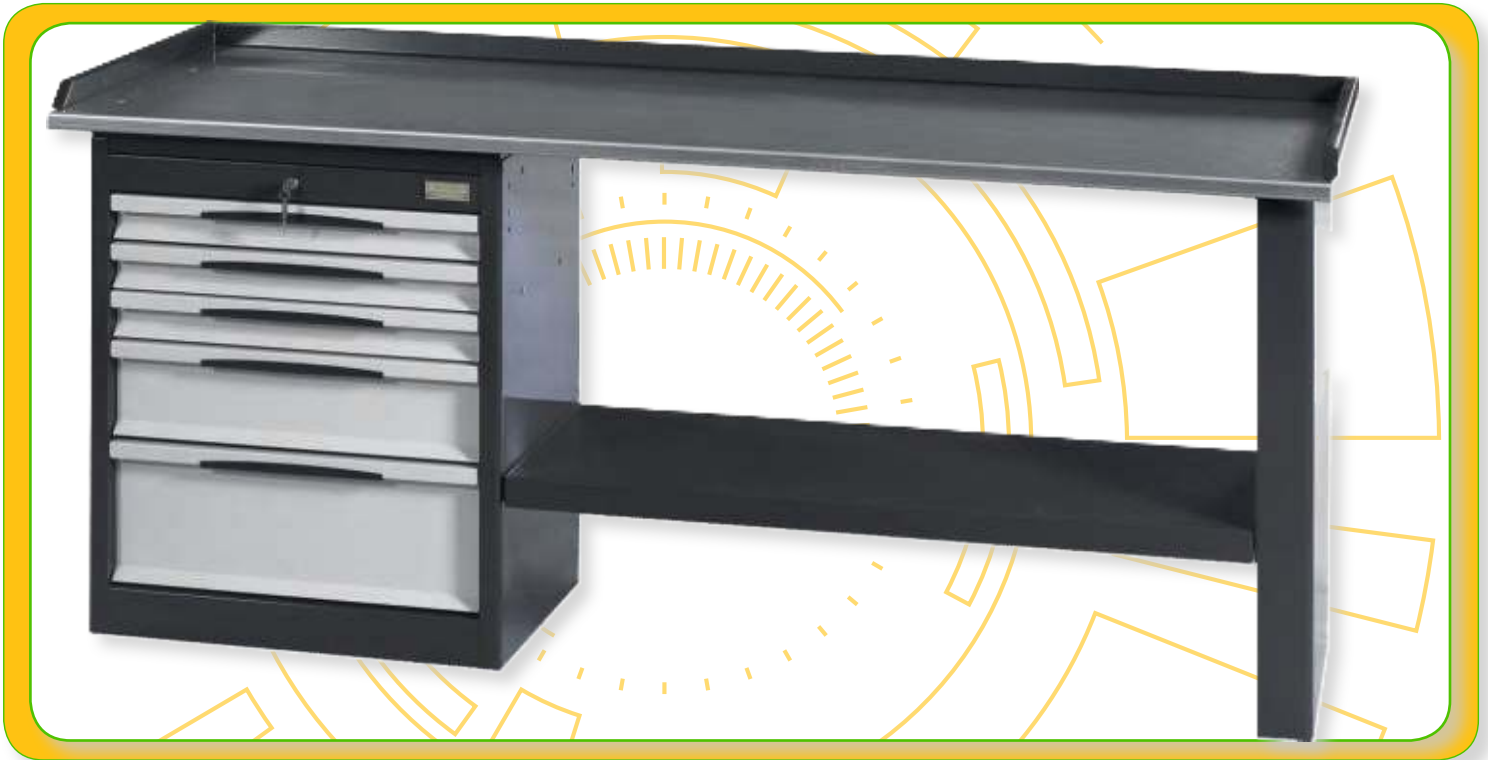

~~890,00€~~

**429,00€**

**FG 129/B2**

**FG 129/R2**

**FG 131/D2**

**Πάγκος εργασίας βαρέως τύπου  
2m με 5 συρτάρια  
- Χρώμα: σκούρο γκρι**

1.800,00€ **1.099,00€**

**Συνολικό βάρος: 121,50 Kg  
Διαστάσεις: 2.000x745x880mm**