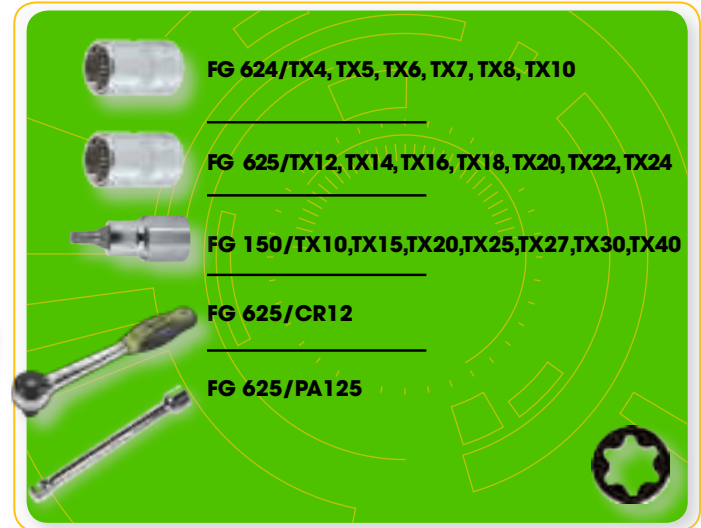

**FG 79/SP**

**FG 92/P**

**FG 44/MT5**

**FG 625TX/S23**  
Κασετίνα καρυδάκια 1/4"  
& καρυδάκια Torx 1/2"

~~190,00€~~

**115,00€**

1/2"

**FG 625TX/S9B**  
Κασετίνα καρυδάκια για βίδες  
Torx 9 τεμαχίων - 1/4" και 1/2"