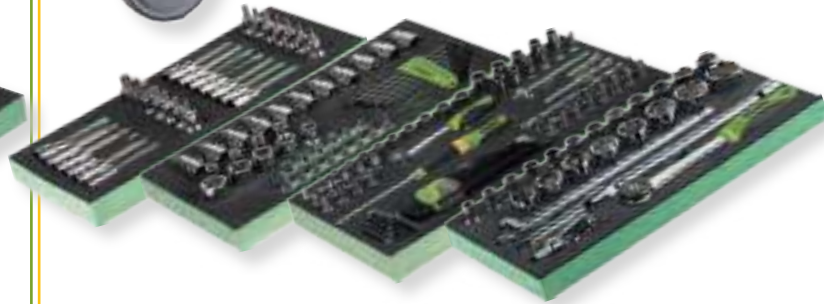

**Εργαλειοφόρος τροχήλατος  
FG 104 με 7 συρτάρια & συλλογή  
285 εργαλείων σε θήκ**

- Αυτοκίνητο

~~3.690,40€~~

**1.499,00€**

FG 104B/...

FG 104R/...

1°συρτάρι

2°συρτάρι