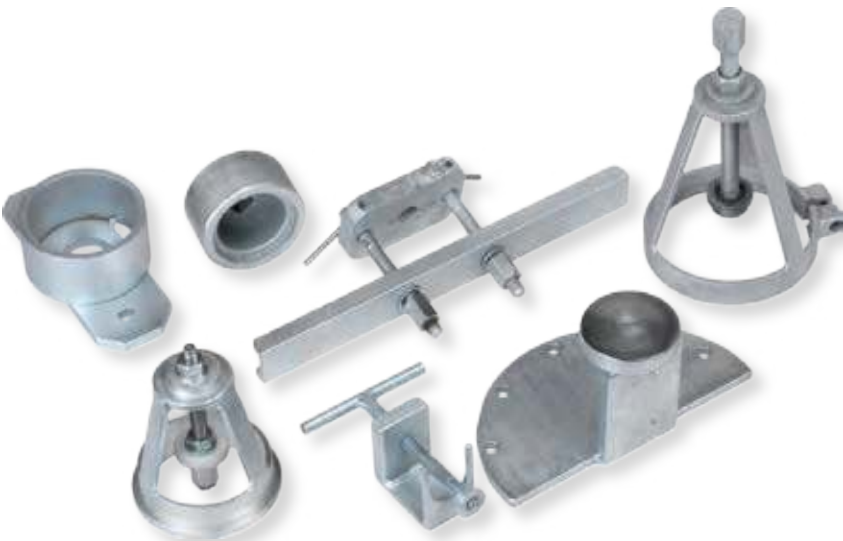

### FG 193/AT1

Εργαλεία για μοντάρισμα/ ξεμοντάρισμα , αυτόματης μετάδοσης OAW MULTITRONIC

Αυτόματο μοντέλο πλαισίου: OAW Multitronic

1.750,00€ **1.089,00€**

**NEW**

Δευτερεύον άξονας εξαγωγής τροχαλίας

Εργαλείο εισαγωγής δακτυλίου στροφαλοφόρου