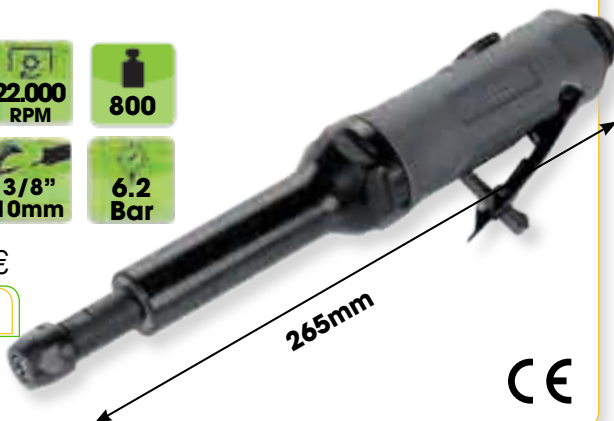

FGA 338/L

Γωνιακός λειαντήρας-Μακρύς

0.43 Hp	22.000 RPM	800
60 L/min	3/8" 10mm	6.2 Bar

265mm

~~155,00€~~

99,00€

CE

FGA 334

Πνευματική μηχανή λείανσης

0.35 Hp	30.000 RPM	600
73 L/min	3/8" 10mm	6.2 Bar

155mm

~~140,00€~~

86,00€

NEW