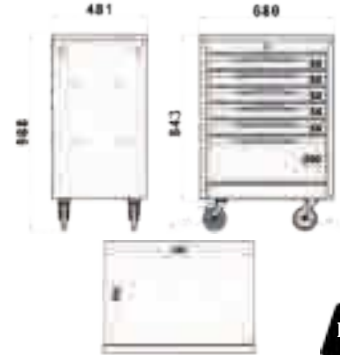

FG 102B/6G
FG 102R/6G
FG 102V/6G

● **FG 102D/6G**
Εργαλειοφόρος
τροχήλατος με 6
συρτάρια

449,00€ ~~890,00€~~

KG 61

FG 102B/8G
FG 102R/8G
FG 102V/8G

● **FG 102D/8G**
Εργαλειοφόρος
τροχήλατος με 8
συρτάρια

519,00€ ~~1,000,00€~~