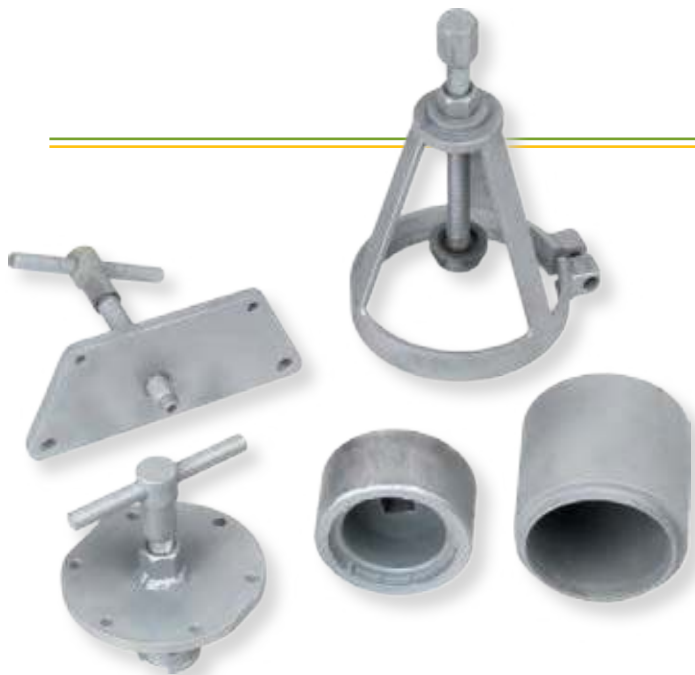

**Εργαλεία για μοντάρισμα/ ξεμοντάρισμα, αυτόματης μετάδοσης 722.6**

Αυτόματο κιβώτιο μοντέλο 722.8

~~1.250,00€~~ **779,00€**

**NEW**

Κύριος Εξολκέας Τροχαλιών

Εξαγωγέας τροχαλίας δευτερεύοντος άξονα

Εξαγωγέας τροχαλίας δευτερεύοντος άξονα