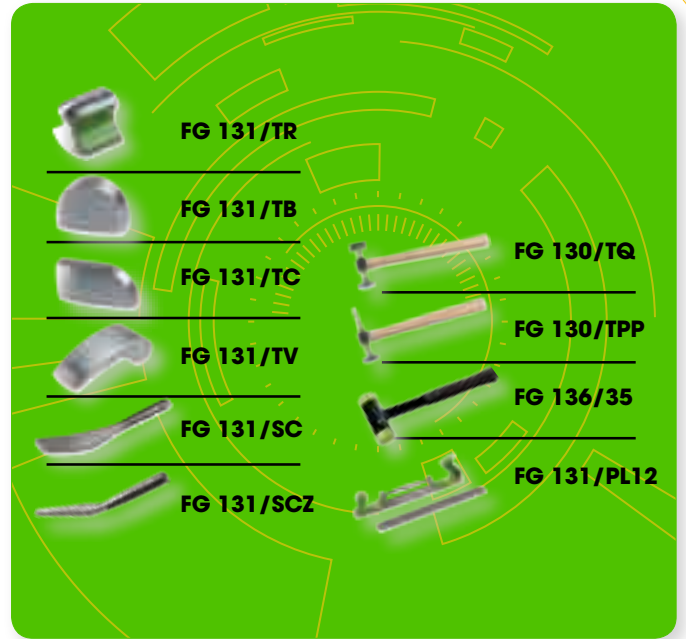

~~298,00€~~

**189,00€**

**FG 130/S10**  
Σετ σφυριά και  
κόντρες φανοποιού

~~530,00€~~ **329,00€**

FG 131/TR

FG 131/TB

FG 131/TC

FG 131/TV