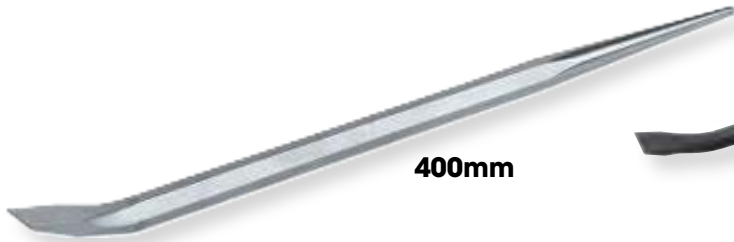

~~52,50€~~ **32,50€**

**FG 125/B400**

Λοστός με ένα κυρτό  
άκρο και ένα μυτερό

~~25,00€~~ **14,90€**

**FG 125/S3**

Σετ λοστοί με επίπεδο  
καμπύλο άκρο 3 τεμαχίων

~~54,00€~~ **33,90€**

**FG 93/M24**