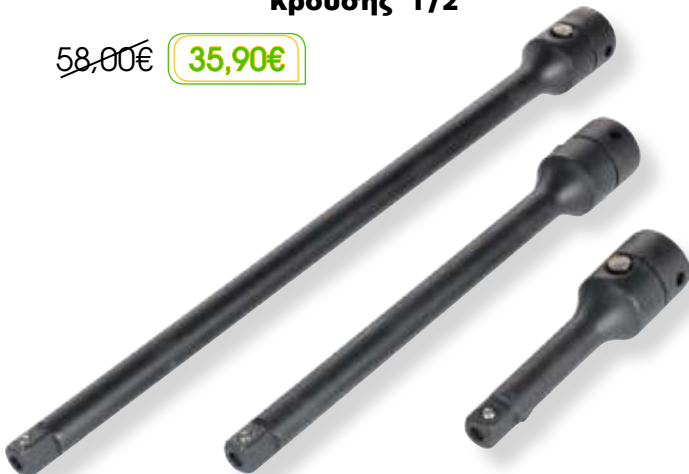

FG 628PR/S3

Σετ 3 προεκτάσεις
κρούσης 1/2"

~~58,00€~~ **35,90€**

FG 625AM/S3

Προσαρμογείς καστανίας
επίπεδοι - 3 τεμάχια

~~55,00€~~ **33,90€**