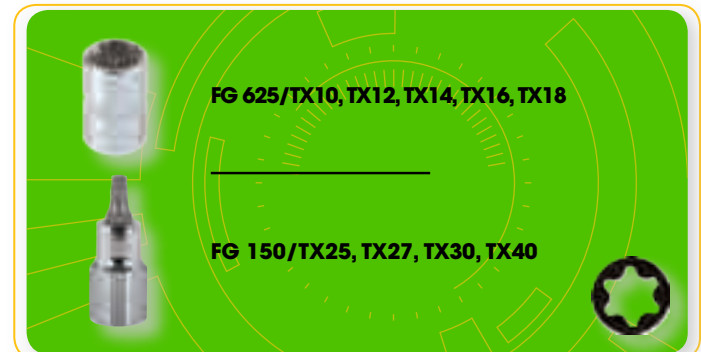

FG 625TX/S9B
Κασετίνα καρυδάκια για βίδες
Torx 9 τεμαχίων - 1/4" και 1/2"

~~65,00€~~

39,00€