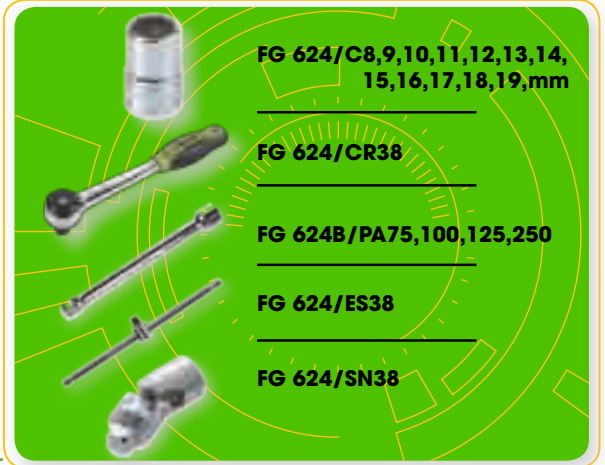

**19,90€**

**Περιεχόμενο: TX9-TX40**

**FG 624C/S22**  
Κασετίνα καρυδάκια & εξαρτήματα 22 τεμαχίων - 3/8"

~~186,00€~~ **115,00€**

3/8"

FG 624/C8,9,10,11,12,13,14, 15,16,17,18,19,mm

FG 624/CR38

FG 624B/PA75,100,125,250