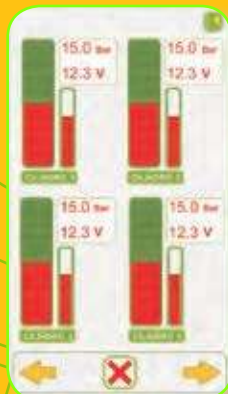

ΤΕΣΤ ΣΥΜΠΙΕΣΗΣ ΚΑΙ ΤΑΣΗ ΜΠΑΤΑΡΙΑΣ