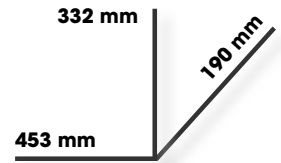

FG 115/B

Εργαλειοθήκη ABS, μεγάλο πάχος

340,00€ **209,00€**

- 2 πλευρικά μάνδαλα με κλειδί μαλακή λαβή
- Κάτω ράφι με διαμέρισμα αφαιρούμενο
- αντικείμενα που κρατούν την περιοχή