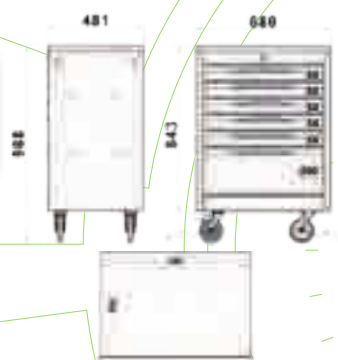

FG 103

KG 50

359,00€ ~~700,00€~~

KG 52

379,00€ ~~750,00€~~

KG 54

399,00€ ~~770,00€~~