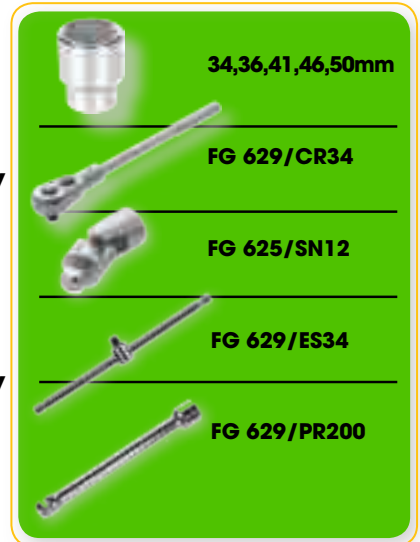

## FG 625/CS12B

Μανέλα αρθρωτή 1/2" - L/mm: 381mm

~~48,00€~~

**29,90€**

## FG 625/CS12

Μανέλα αρθρωτή 1/2" - L/mm: 246mm

~~42,00€~~

**25,90€**

**FG 629A/S10**  
Κασετίνα καρυδάκια 3/4"  
& εξαρτήματα 10 τεμαχίων  
~~398,00€~~ **245,00€**

**FG 629B/S10**  
Κασετίνα καρυδάκια 3/4"  
& εξαρτήματα 10 τεμαχίων  
~~398,00€~~ **245,00€**