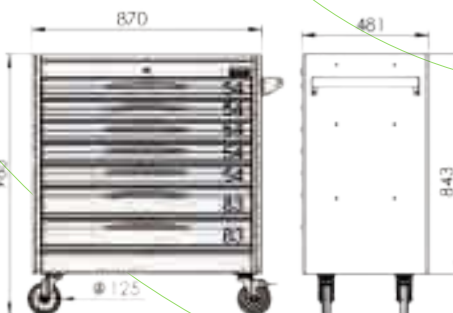

016

NEW

FG 104 *μαχι*

KG 68

FG 104D/6G
Εργαλειοφόρος
τροχήλατος με 6
συρτάρια

579,00€ ~~1.150,00€~~

KG 70

FG 104D/7G
Εργαλειοφόρος
τροχήλατος με 7
συρτάρια

599,00€ ~~1.166,00€~~