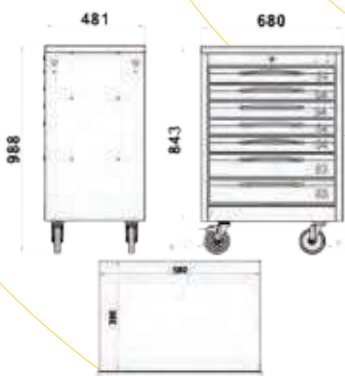

559,00€ 1.200,00€

579,00€ 1.300,00€

599,00€ 1.400,00€