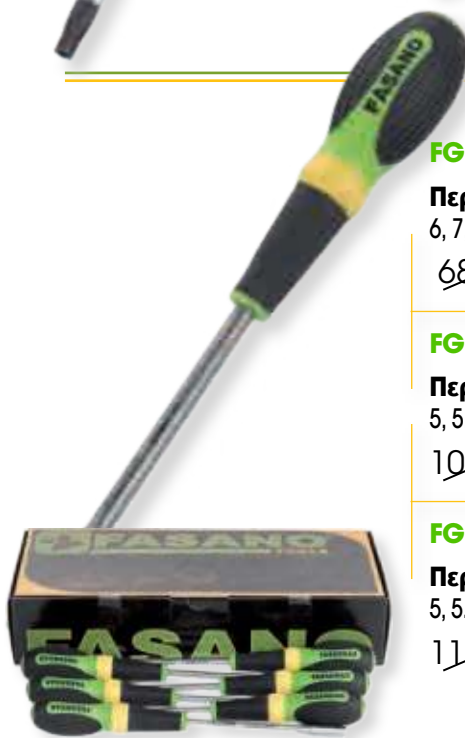

FG 22FX/S6

Περιεχόμενο

6, 7, 8, 9, 10, 12 mm

~~68,50€~~ **42,50€**

FG 22FX/S9B

Περιεχόμενο

5, 5.5, 6, 7, 8, 9, 10, 12, 13 mm

~~102,00€~~ **62,90€**

FG 22FX/S10

Περιεχόμενο

5, 5.5, 6, 7, 8, 9, 10, 11, 12, 13 mm

~~115,00€~~ **71,50€**