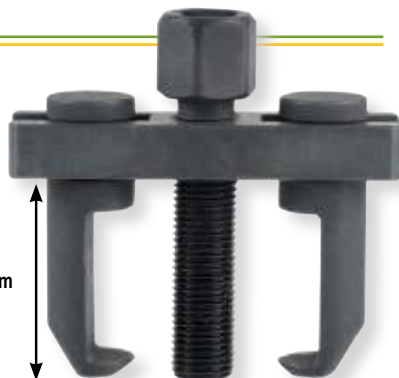

~~37,80€~~ **23,90€**