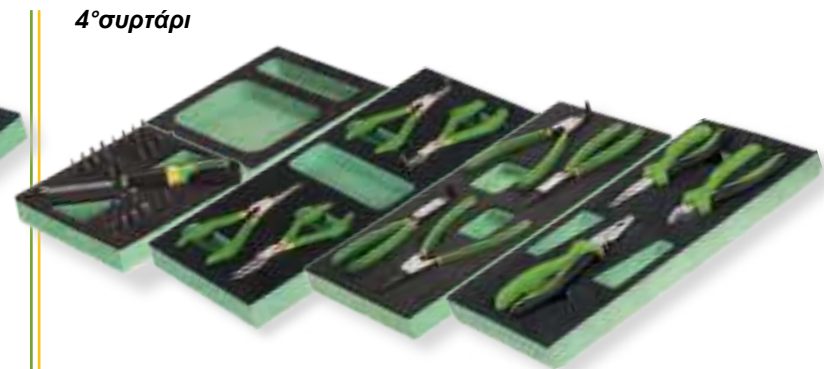

FG 104D/AS285

**Εργαλειοφόρος τροχήλατος
FG 104 με 7 συρτάρια & συλλογή
285 εργαλείων σε θήκ**

- Αυτοκίνητο

~~3.690,40€~~

1.499,00€

4°συρτάρι

- **FG 100/03H:** Σετ 18 γερμανοπολύγωνα κλειδιά 6-32mm
- **FG 100/03E:** Σετ 8 γερμανικά κλειδιά διπλά 6x7-18x19mm
- **FG 100/03F:** Κατσαβίδια της μονάδας 5
- **FG 100/81F:** 1/2 "Εξαγωνική και ΧΖΝ καρφίτσα
- **FG 100/21TX:** Σετ 44 εργαλεία TORX
- **FG 100/17E:** Σετ 65 καρυδάκια και εξαρτήματα 1/4"
- **FG 100/21B:** Σετ καρυδάκια 1/2" και εξαρτήματα 8-32mm
- **FG 100/65B:** Σετ με διάφορα εργαλεία
- **FG 100/45G:** Μονωτικά κατσαβίδια SL
- **FG 100/45F:** Μονωτικά 6 κατσαβίδια PH
- **FG 100/45I:** Σετ 6 κατσαβίδια για βίδες TORX
- **FG 100/48D:** Σετ 40 μύτες, 1/4"
- **FG 100/VA2:** Θήκη τακτοποίησης
- **FG 100/41C:** Πένες φρένων της μονάδας 4
- **FG 100/42C:** Πένες φρένων της μονάδας 4
- **FG 100/39C:** Σετ 3 πένες
- **FG 100/10D:** Σετ 12 καρυδάκια εξαγωνα αρθρωτά με λαβή σε T